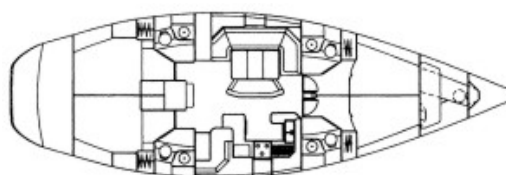

SUN ODYSSEY 52.2

(Jeanneau)

Länge	(m)	15,39
Breite	(m)	4,85
Tiefgang	(m)	2,0
Verdrängung	(t)	14,5
Segelfläche	(qm)	120
Dieselmotor	(kW/PS)	55/75
Dieseltank	(l)	400
Wassertank	(l)	860
Kabinen	(+Salon)	4-5
Kojen (max.)		8-10
WC		4

Die Daten und Abbildungen beruhen auf Werftangaben, die sich auf die Standardausführung ab Werft beziehen, angegeben sind die Abmessungen über Alles und die Segelfläche am Wind (Großsegel + Genua). Abweichungen von der hier gezeigten Standardversion sind möglich. Die maximale Kojenbelegung und die spezifische Ausrüstungsliste Ihrer Charteryacht, gemäss den Angaben des jeweiligen Vercharterers, senden wir Ihnen gerne.
Alle Angaben, Fotos und Schiffsrisse ohne Gewähr.