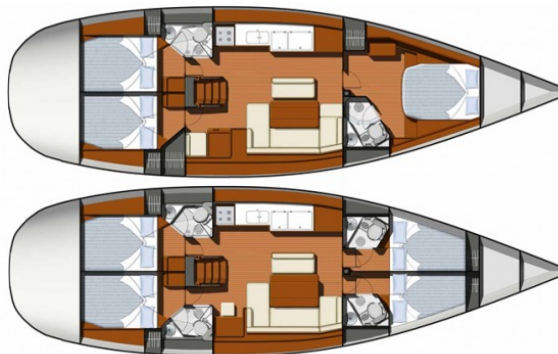

SUN ODYSSEY 49 i

(Jeanneau)

Länge	(m)	15,07
Breite	(m)	4,49
Tiefgang	(m)	2,15
Verdrängung	(t)	12
Segelfläche	(qm)	112
Dieselmotor	(kW/PS)	55/75
Dieseltank	(l)	240
Wassertank	(l)	615
Kabinen	(+Salon)	3-4
Kojen (max.)		6-8
WC		2-4

Die Daten und Abbildungen beruhen auf Werftangaben, die sich auf die Standardausführung ab Werft beziehen, angegeben sind die Abmessungen über Alles und die Segelfläche am Wind (Großsegel + Genua). Abweichungen von der hier gezeigten Standardversion sind möglich. Die maximale Kojenbelegung und die spezifische Ausrüstungsliste Ihrer Charteryacht, gemäss den Angaben des jeweiligen Vercharterers, senden wir Ihnen gerne.
Alle Angaben, Fotos und Schiffsrisse ohne Gewähr.