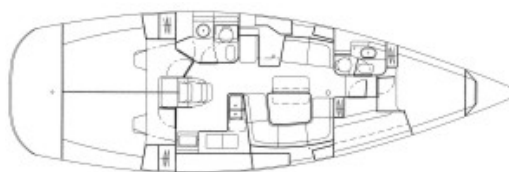

SUN ODYSSEY 43

(Jeanneau)

Länge	(m)	13,21
Breite	(m)	4,19
Tiefgang	(m)	2,0
Verdrängung	(t)	9,3
Segelfläche	(qm)	93
Dieselmotor	(kW/PS)	59/80
Dieseltank	(l)	200
Wassertank	(l)	400
Kabinen	(+Salon)	3-4
Kojen (max.)		6-8
WC		2

Die Daten und Abbildungen beruhen auf Werftangaben, die sich auf die Standardausführung ab Werft beziehen, angegeben sind die Abmessungen über Alles und die Segelfläche am Wind (Großsegel + Genua). Abweichungen von der hier gezeigten Standardversion sind möglich. Die maximale Kojenbelegung und die spezifische Ausrüstungsliste Ihrer Charteryacht, gemäss den Angaben des jeweiligen Vercharterers, senden wir Ihnen gerne.
Alle Angaben, Fotos und Schiffsrisse ohne Gewähr.