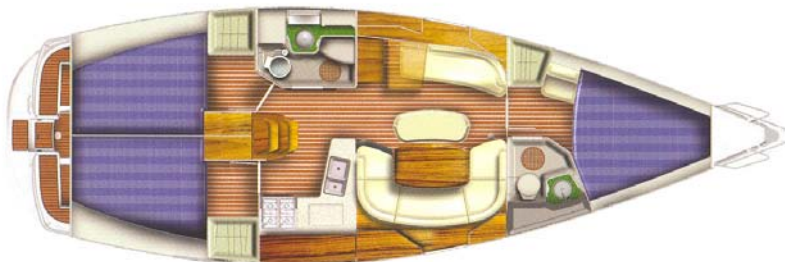

SUN ODYSSEY 40.3

(Jeanneau)

Länge	(m)	12,20
Breite	(m)	3,95
Tiefgang	(m)	1,95
Verdrängung	(t)	8,09
Segelfläche	(qm)	75,9
Dieselmotor	(kW/PS)	44/60
Dieseltank	(l)	136
Wassertank	(l)	355
Kabinen	(+Salon)	2-4
Kojen (max.)		6-8
WC		1-2

Die Daten und Abbildungen beruhen auf Werftangaben, die sich auf die Standardausführung ab Werft beziehen, angegeben sind die Abmessungen über Alles und die Segelfläche am Wind (Großsegel + Genua). Abweichungen von der hier gezeigten Standardversion sind möglich. Die maximale Kojenbelegung und die spezifische Ausrüstungsliste Ihrer Charteryacht, gemäss den Angaben des jeweiligen Vercharterers, senden wir Ihnen gerne.
Alle Angaben, Fotos und Schiffsrisse ohne Gewähr.