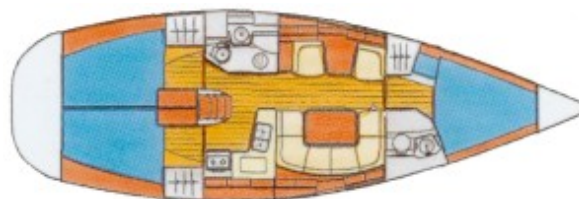

SUN ODYSSEY 40

(Jeanneau)

| | | |
|--------------|----------|-------|
| Länge | (m) | 12,20 |
| Breite | (m) | 3,95 |
| Tiefgang | (m) | 1,95 |
| Verdrängung | (t) | 7,3 |
| Segelfläche | (qm) | 83 |
| Dieselmotor | (kW/PS) | 44/60 |
| Dieseltank | (l) | 136 |
| Wassertank | (l) | 320 |
| Kabinen | (+Salon) | 3 |
| Kojen (max.) | | 6 |
| WC | | 2 |

Die Daten und Abbildungen beruhen auf Werftangaben, die sich auf die Standardausführung ab Werft beziehen, angegeben sind die Abmessungen über Alles und die Segelfläche am Wind (Großsegel + Genua). Abweichungen von der hier gezeigten Standardversion sind möglich. Die maximale Kojenbelegung und die spezifische Ausrüstungsliste Ihrer Charteryacht, gemäss den Angaben des jeweiligen Vercharterers, senden wir Ihnen gerne. Alle Angaben, Fotos und Schiffsrisse ohne Gewähr.