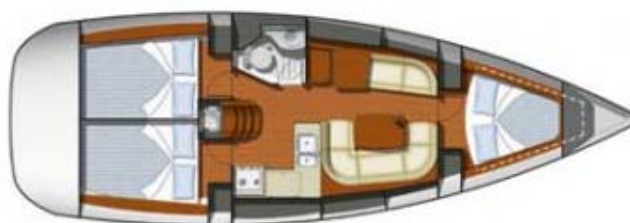

SUN ODYSSEY 36 i

(Jeanneau)

Länge	(m)	10,94
Breite	(m)	3,59
Tiefgang	(m)	1,47
Verdrängung	(t)	5,7
Segelfläche	(qm)	63,7
Dieselmotor	(kW/PS)	21/29
Dieseltank	(l)	130
Wassertank	(l)	355
Kabinen	(+Salon)	3
Kojen (max.)		6
WC		1

Die Daten und Abbildungen beruhen auf Werftangaben, die sich auf die Standardausführung ab Werft beziehen, angegeben sind die Abmessungen über Alles und die Segelfläche am Wind (Großsegel + Genua). Abweichungen von der hier gezeigten Standardversion sind möglich. Die maximale Kojenbelegung und die spezifische Ausrüstungsliste Ihrer Charteryacht, gemäss den Angaben des jeweiligen Vercharterers, senden wir Ihnen gerne.
Alle Angaben, Fotos und Schiffsrisse ohne Gewähr.