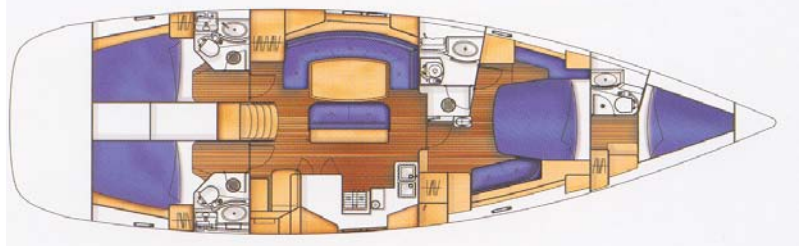

OCEANIS 523 clipper

(Beneteau)

Länge	(m)	16,20
Breite	(m)	4,90
Tiefgang	(m)	2,40
Verdrängung	(t)	14,00
Segelfläche	(qm)	151
Dieselmotor	(kW/PS)	74/100
Dieseltank	(l)	450
Wassertank	(l)	750
Kabinen	(+Salon)	3-5
Kojen (max.)		6-10
WC		3-4

Die Daten und Abbildungen beruhen auf Werftangaben, die sich auf die Standardausführung ab Werft beziehen, angegeben sind die Abmessungen über Alles und die Segelfläche am Wind (Großsegel + Genua). Abweichungen von der hier gezeigten Standardversion sind möglich. Die maximale Kojenbelegung und die spezifische Ausrüstungsliste Ihrer Charteryacht, gemäss den Angaben des jeweiligen Vercharterers, senden wir Ihnen gerne.
Alle Angaben, Fotos und Schiffsrisse ohne Gewähr.