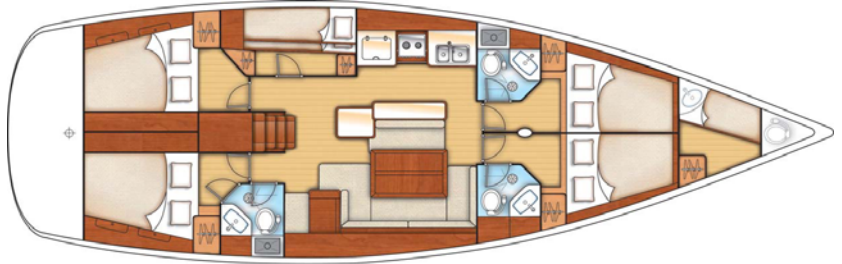

OCEANIS 50 family

(Beneteau)

Länge	(m)	15,10
Breite	(m)	4,49
Tiefgang	(m)	2,40
Verdrängung	(t)	12,93
Segelfläche	(qm)	115,8
Dieselmotor	(kW/PS)	80/110
Dieseltank	(l)	235
Wassertank	(l)	565
Kabinen	(+Salon)	5-6
Kojen (max.)		10-12
WC		3-4

Die Daten und Abbildungen beruhen auf Werftangaben, die sich auf die Standardausführung ab Werft beziehen, angegeben sind die Abmessungen über Alles und die Segelfläche am Wind (Großsegel + Genua). Abweichungen von der hier gezeigten Standardversion sind möglich. Die maximale Kojenbelegung und die spezifische Ausrüstungsliste Ihrer Charteryacht, gemäss den Angaben des jeweiligen Vercharterers, senden wir Ihnen gerne.
Alle Angaben, Fotos und Schiffsrisse ohne Gewähr.