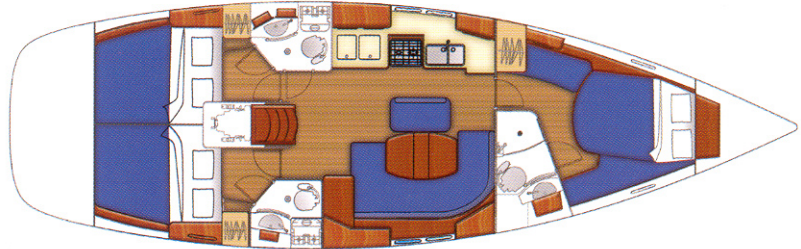

OCEANIS 423 clipper

(Beneteau)

Länge	(m)	13,09
Breite	(m)	3,90
Tiefgang	(m)	2,10
Verdrängung	(t)	8,80
Segelfläche	(qm)	84
Dieselmotor	(kW/PS)	44/60
Dieseltank	(l)	200
Wassertank	(l)	540
Kabinen	(+Salon)	3-4
Kojen (max.)		6-8
WC		2-3

3 cabin layout w/3 heads / Ausführung 3 Kabinen, 3 Toiletten

Die Daten und Abbildungen beruhen auf Werftangaben, die sich auf die Standardausführung ab Werft beziehen, angegeben sind die Abmessungen über Alles und die Segelfläche am Wind (Großsegel + Genua). Abweichungen von der hier gezeigten Standardversion sind möglich. Die maximale Kojenbelegung und die spezifische Ausrüstungsliste Ihrer Charteryacht, gemäss den Angaben des jeweiligen Vercharterers, senden wir Ihnen gerne. Alle Angaben, Fotos und Schiffsrisse ohne Gewähr.