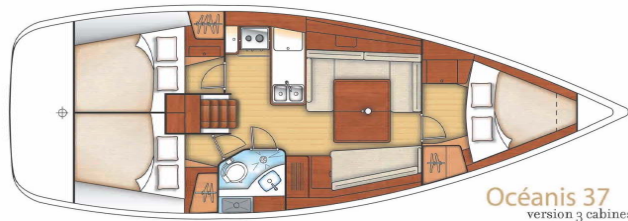

OCEANIS 37

(Beneteau)

Länge	(m)	11,48
Breite	(m)	3,92
Tiefgang	(m)	1,90
Verdrängung	(t)	6,35
Segelfläche	(qm)	65
Dieselmotor	(kW/PS)	21/29
Dieseltank	(l)	130
Wassertank	(l)	346
Kabinen	(+Salon)	3
Kojen (max.)		6-7
WC		1

Die Daten und Abbildungen beruhen auf Werftangaben, die sich auf die Standardausführung ab Werft beziehen, angegeben sind die Abmessungen über Alles und die Segelfläche am Wind (Großsegel + Genua). Abweichungen von der hier gezeigten Standardversion sind möglich. Die maximale Kojenbelegung und die spezifische Ausrüstungsliste Ihrer Charteryacht, gemäss den Angaben des jeweiligen Vercharterers, senden wir Ihnen gerne. Alle Angaben, Fotos und Schiffsrisse ohne Gewähr.