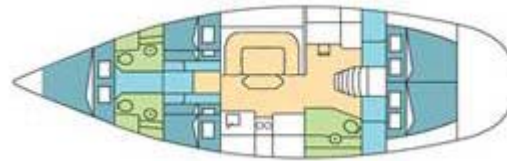

HARMONY 52

(BIS - Poncin Yachts)

Länge	(m)	15,80
Breite	(m)	4,70
Tiefgang	(m)	2,30
Verdrängung	(t)	12,25
Segelfläche	(qm)	125
Dieselmotor	(kW/PS)	62/86
Dieseltank	(l)	460
Wassertank	(l)	950
Kabinen	(+Salon)	5
Kojen (max.)		10-12
WC		3

Die Daten und Abbildungen beruhen auf Werftangaben, die sich auf die Standardausführung ab Werft beziehen, angegeben sind die Abmessungen über Alles und die Segelfläche am Wind (Großsegel + Genua). Abweichungen von der hier gezeigten Standardversion sind möglich. Die maximale Kojenbelegung und die spezifische Ausrüstungsliste Ihrer Charteryacht, gemäss den Angaben des jeweiligen Vercharterers, senden wir Ihnen gerne.
Alle Angaben, Fotos und Schiffsrisse ohne Gewähr.