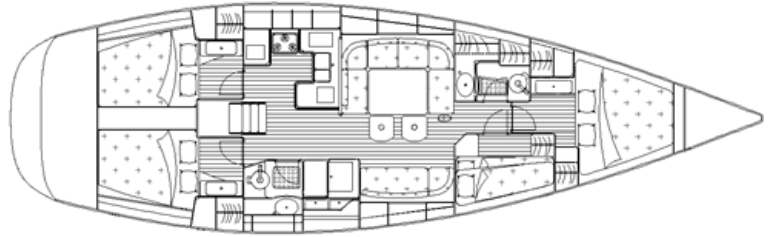

GRAND SOLEIL 50

(Cantiere del Pardo)

Länge	(m)	14,90
Breite	(m)	4,56
Tiefgang	(m)	2,30
Verdrängung	(t)	13,0
Segelfläche	(qm)	128
Dieselmotor	(kW/PS)	40/55
Dieseltank	(l)	290
Wassertank	(l)	460
Kabinen	(+Salon)	4
Kojen (max.)		8
WC		2

Die Daten und Abbildungen beruhen auf Werftangaben, die sich auf die Standardausführung ab Werft beziehen, angegeben sind die Abmessungen über Alles und die Segelfläche am Wind (Großsegel + Genua). Abweichungen von der hier gezeigten Standardversion sind möglich. Die maximale Kojenbelegung und die spezifische Ausrüstungsliste Ihrer Charteryacht, gemäss den Angaben des jeweiligen Vercharterers, senden wir Ihnen gerne. Alle Angaben, Fotos und Schiffsrisse ohne Gewähr.