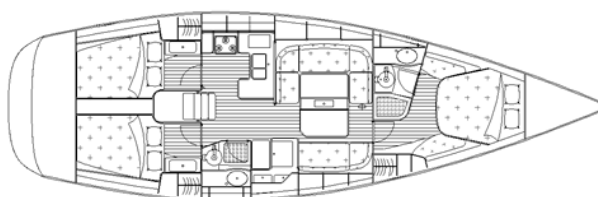

GRAND SOLEIL 45

(Cantiere del Pardo)

Länge	(m)	13,90
Breite	(m)	4,26
Tiefgang	(m)	2,30
Verdrängung	(t)	9,6
Segelfläche	(qm)	105
Dieselmotor	(kW/PS)	40/55
Dieseltank	(l)	230
Wassertank	(l)	400
Kabinen	(+Salon)	3
Kojen (max.)		6
WC		2

Die Daten und Abbildungen beruhen auf Werftangaben, die sich auf die Standardausführung ab Werft beziehen, angegeben sind die Abmessungen über Alles und die Segelfläche am Wind (Großsegel + Genua). Abweichungen von der hier gezeigten Standardversion sind möglich. Die maximale Kojenbelegung und die spezifische Ausrüstungsliste Ihrer Charteryacht, gemäss den Angaben des jeweiligen Vercharterers, senden wir Ihnen gerne.
Alle Angaben, Fotos und Schiffsrisse ohne Gewähr.