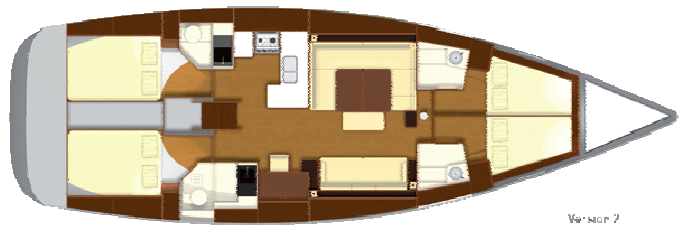

DUFOUR 485

(Dufour Yachts)

Länge	(m)	14,73
Breite	(m)	4,70
Tiefgang	(m)	1,90
Verdrängung	(t)	12,28
Segelfläche	(qm)	109
Dieselmotor	(kW/PS)	54/75
Dieseltank	(l)	250
Wassertank	(l)	590
Kabinen	(+Salon)	4
Kojen (max.)		8-9
WC		2-4

Die Daten und Abbildungen beruhen auf Werftangaben, die sich auf die Standardausführung ab Werft beziehen, angegeben sind die Abmessungen über Alles und die Segelfläche am Wind (Großsegel + Genua). Abweichungen von der hier gezeigten Standardversion sind möglich. Die maximale Kojenbelegung und die spezifische Ausrüstungsliste Ihrer Charteryacht, gemäss den Angaben des jeweiligen Vercharterers, senden wir Ihnen gerne. Alle Angaben, Fotos und Schiffsrisse ohne Gewähr.