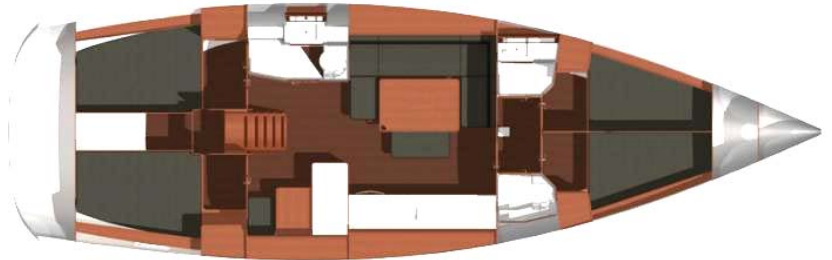

DUFOUR 445 *Grand' Large*

(Dufour Yachts)

| | | |
|------------------|---------|-------|
| Länge | (m) | 13,50 |
| Breite | (m) | 4,35 |
| Tiefgang | (m) | 1,80 |
| Verdrängung | (t) | 10,30 |
| Segelfläche | (qm) | 98,50 |
| Dieselmotor | (kW/PS) | 41/55 |
| Dieseltank | (l) | 250 |
| Wassertank | (l) | 570 |
| Kabinen (+Salon) | | 4 |
| Kojen (max.) | | 8 |
| WC | | 2 |