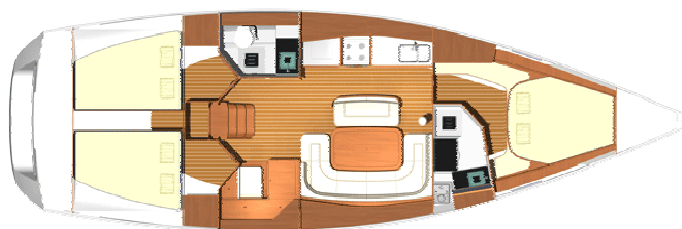

## DUFOUR 425

(Dufour Yachts)

|              |          |       |
|--------------|----------|-------|
| Länge        | (m)      | 12,90 |
| Breite       | (m)      | 4,16  |
| Tiefgang     | (m)      | 2,10  |
| Verdrängung  | (t)      | 8,5   |
| Segelfläche  | (qm)     | 84    |
| Dieselmotor  | (kW/PS)  | 29/40 |
| Dieseltank   | (l)      | 160   |
| Wassertank   | (l)      | 450   |
| Kabinen      | (+Salon) | 3     |
| Kojen (max.) |          | 6-7   |
| WC           |          | 2     |

Die Daten und Abbildungen beruhen auf Werftangaben, die sich auf die Standardausführung ab Werft beziehen, angegeben sind die Abmessungen über Alles und die Segelfläche am Wind (Großsegel + Genua). Abweichungen von der hier gezeigten Standardversion sind möglich. Die maximale Kojenbelegung und die spezifische Ausrüstungsliste Ihrer Charteryacht, gemäss den Angaben des jeweiligen Vercharterers, senden wir Ihnen gerne. Alle Angaben, Fotos und Schiffsrisse ohne Gewähr.