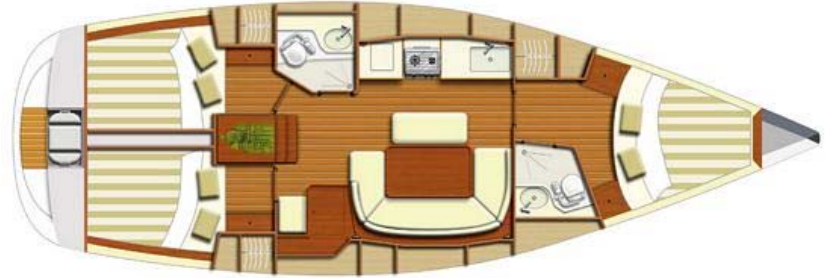

DUFOUR 385 *Grand' Large*

(Dufour Yachts)

Länge	(m)	11,72
Breite	(m)	3,93
Tiefgang	(m)	1,76
Verdrängung	(t)	6,98
Segelfläche	(qm)	74,10
Dieselmotor	(kW/PS)	21/29
Dieseltank	(l)	160
Wassertank	(l)	320(440)
Kabinen	(+Salon)	3
Kojen (max.)		6-7
WC		1(2)

Die Daten und Abbildungen beruhen auf Werftangaben, die sich auf die Standardausführung ab Werft beziehen, angegeben sind die Abmessungen über Alles und die Segelfläche am Wind (Großsegel + Genua). Abweichungen von der hier gezeigten Standardversion sind möglich. Die maximale Kojenbelegung und die spezifische Ausrüstungsliste Ihrer Charteryacht, gemäss den Angaben des jeweiligen Vercharterers, senden wir Ihnen gerne.
Alle Angaben, Fotos und Schiffsrisse ohne Gewähr.