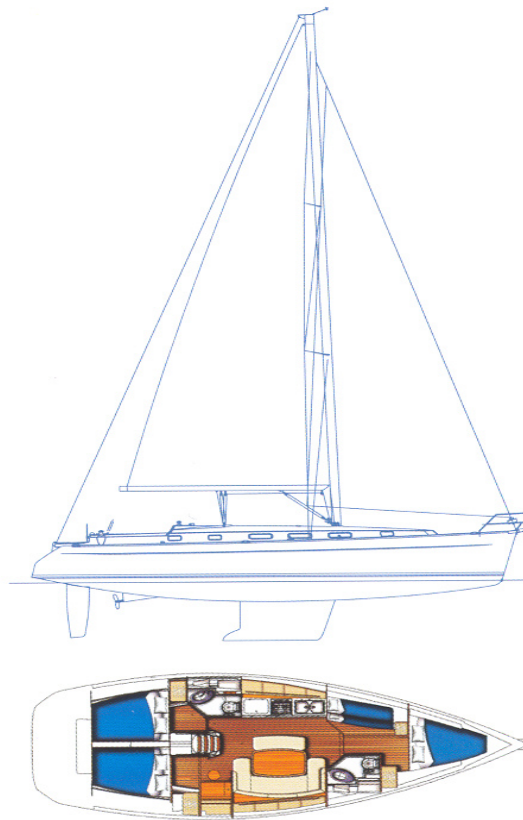

CYCLADES 43.4

(Beneteau)

| | | |
|--------------|----------|-------|
| Länge | (m) | 13,26 |
| Breite | (m) | 4,43 |
| Tiefgang | (m) | 1,90 |
| Verdrängung | (t) | 9,58 |
| Segelfläche | (qm) | 82,25 |
| Dieselmotor | (kW/PS) | 40/54 |
| Dieseltank | (l) | 200 |
| Wassertank | (l) | 530 |
| Kabinen | (+Salon) | 4 |
| Kojen (max.) | | 8-10 |
| WC | | 2 |

Die Daten und Abbildungen beruhen auf Werftangaben, die sich auf die Standardausführung ab Werft beziehen, angegeben sind die Abmessungen über Alles und die Segelfläche am Wind (Großsegel + Genua). Abweichungen von der hier gezeigten Standardversion sind möglich. Die maximale Kojenbelegung und die spezifische Ausrüstungsliste Ihrer Charteryacht, gemäss den Angaben des jeweiligen Vercharterers, senden wir Ihnen gerne. Alle Angaben, Fotos und Schiffsrisse ohne Gewähr.