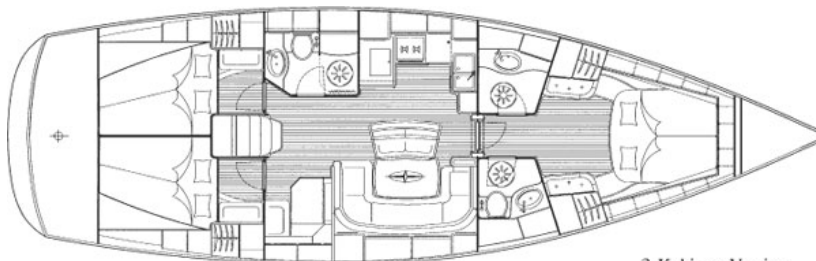

BAVARIA 46 cruiser

(Bavaria Yachts)

Länge	(m)	14,40
Breite	(m)	4,35
Tiefgang	(m)	1,85
Verdrängung	(t)	11,00
Segelfläche	(qm)	117,80
Dieselmotor	(kW/PS)	41/55
Dieseltank	(l)	210
Wassertank	(l)	460
Kabinen	(+Salon)	3 / 4
Kojen (max.)		6-7 / 8-9
WC		2-3

3-Kabinen-Version

4-Kabinen-Version

Die Daten und Abbildungen beruhen auf Wertangaben, die sich auf die Standardausführung ab Werft beziehen, angegeben sind die Abmessungen über Alles und die Segelfläche am Wind (Großsegel + Genua). Abweichungen von der hier gezeigten Standardversion sind möglich. Die maximale Kojenbelegung und die spezifische Ausrüstungsliste Ihrer Charteryacht, gemäss den Angaben des jeweiligen Vercharterers, senden wir Ihnen gerne. Alle Angaben, Fotos und Schiffsrisse ohne Gewähr.