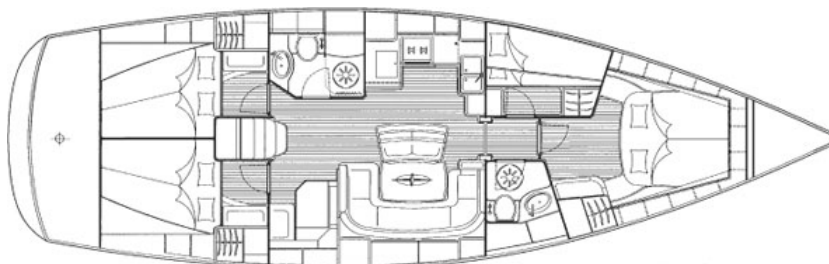

BAVARIA 46 cruiser

(Bavaria Yachts)

Länge	(m)	14,40
Breite	(m)	4,35
Tiefgang	(m)	1,85
Verdrängung	(t)	11,00
Segelfläche	(qm)	117,80
Dieselmotor	(kW/PS)	41/55
Dieseltank	(l)	210
Wassertank	(l)	460
Kabinen	(+Salon)	3 / 4
Kojen (max.)		6-7 / 8-9
WC		2-3

3-Kabinen-Version

4-Kabinen-Version

Die Daten und Abbildungen beruhen auf Wertangaben, die sich auf die Standardausführung ab Werft beziehen, angegeben sind die Abmessungen über Alles und die Segelfläche am Wind (Großsegel + Genua). Abweichungen von der hier gezeigten Standardversion sind möglich. Die maximale Kojenbelegung und die spezifische Ausrüstungsliste Ihrer Charteryacht, gemäss den Angaben des jeweiligen Vercharterers, senden wir Ihnen gerne. Alle Angaben, Fotos und Schiffsrisse ohne Gewähr.