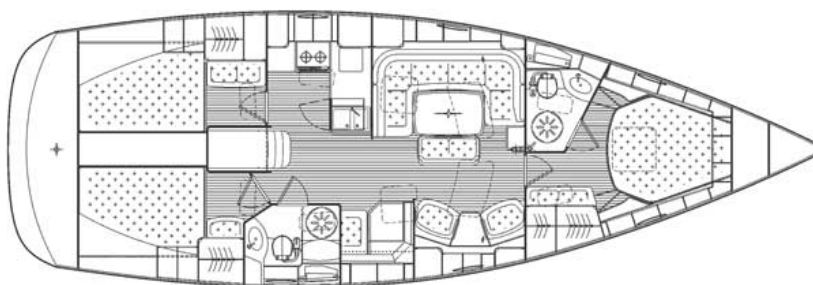

BAVARIA 44 vision

(Bavaria Yachts)

Länge	(m)	13,70
Breite	(m)	4,39
Tiefgang	(m)	1,80
Verdrängung	(t)	10,4
Segelfläche	(qm)	111,2
Dieselmotor	(kW/PS)	39/53
Dieseltank	(l)	210
Wassertank	(l)	360
Kabinen	(+Salon)	3
Kojen (max.)		6-7
WC		2

Die Daten und Abbildungen beruhen auf Werftangaben, die sich auf die Standardausführung ab Werft beziehen, angegeben sind die Abmessungen über Alles und die Segelfläche am Wind (Großsegel + Genua). Abweichungen von der hier gezeigten Standardversion sind möglich. Die maximale Kojenbelegung und die spezifische Ausrüstungsliste Ihrer Charteryacht, gemäss den Angaben des jeweiligen Vercharterers, senden wir Ihnen gerne. Alle Angaben, Fotos und Schiffsrisse ohne Gewähr.