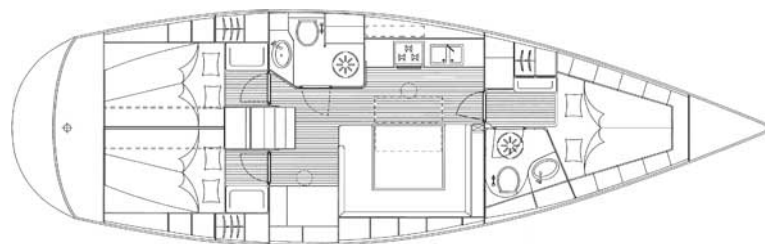

BAVARIA 43 cruiser

(Bavaria Yachts)

Länge	(m)	13,10
Breite	(m)	3,99
Tiefgang	(m)	1,85
Verdrängung	(t)	9,80
Segelfläche	(qm)	94,5
Dieselmotor	(kW/PS)	28/38
Dieseltank	(l)	210
Wassertank	(l)	360
Kabinen	(+Salon)	3
Kojen (max.)		6-8
WC		2

Die Daten und Abbildungen beruhen auf Werftangaben, die sich auf die Standardausführung ab Werft beziehen, angegeben sind die Abmessungen über Alles und die Segelfläche am Wind (Großsegel + Genua). Abweichungen von der hier gezeigten Standardversion sind möglich. Die maximale Kojenbelegung und die spezifische Ausrüstungsliste Ihrer Charteryacht, gemäss den Angaben des jeweiligen Vercharterers, senden wir Ihnen gerne. Alle Angaben, Fotos und Schiffsrisse ohne Gewähr.