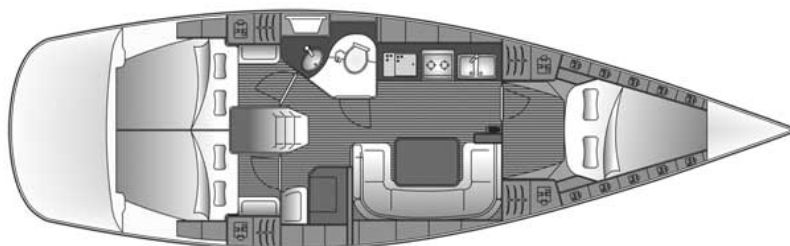

BAVARIA 42 *match*

(Bavaria Yachts)

Länge	(m)	12,46
Breite	(m)	3,74
Tiefgang	(m)	2,15
Verdrängung	(t)	7,40
Segelfläche	(qm)	max.114
Dieselmotor	(kW/PS)	21/29
Dieseltank	(l)	150
Wassertank	(l)	210
Kabinen	(+Salon)	3
Kojen (max.)		6-7
WC		1

Die Daten und Abbildungen beruhen auf Werftangaben, die sich auf die Standardausführung ab Werft beziehen, angegeben sind die Abmessungen über Alles und die Segelfläche am Wind (Großsegel + Genua). Abweichungen von der hier gezeigten Standardversion sind möglich. Die maximale Kojenbelegung und die spezifische Ausrüstungsliste Ihrer Charteryacht, gemäss den Angaben des jeweiligen Vercharterers, senden wir Ihnen gerne. Alle Angaben, Fotos und Schiffsrisse ohne Gewähr.