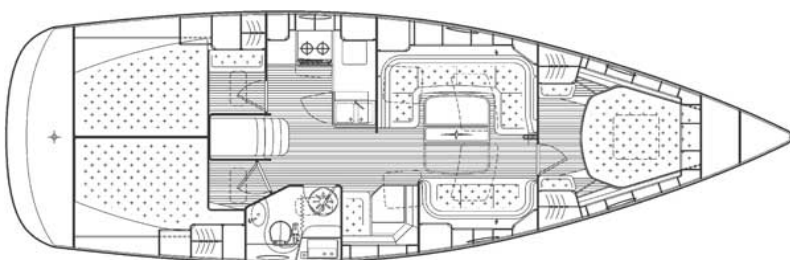

BAVARIA 40 vision

(Bavaria Yachts)

Länge	(m)	12,70
Breite	(m)	3,99
Tiefgang	(m)	1,75
Verdrängung	(t)	8,95
Segelfläche	(qm)	95,8
Dieselmotor	(kW/PS)	28/38
Dieseltank	(l)	210
Wassertank	(l)	360
Kabinen	(+Salon)	2-3
Kojen (max.)		6-7
WC		1-2

Die Daten und Abbildungen beruhen auf Werftangaben, die sich auf die Standardausführung ab Werft beziehen, angegeben sind die Abmessungen über Alles und die Segelfläche am Wind (Großsegel + Genua). Abweichungen von der hier gezeigten Standardversion sind möglich. Die maximale Kojenbelegung und die spezifische Ausrüstungsliste Ihrer Charteryacht, gemäss den Angaben des jeweiligen Vercharterers, senden wir Ihnen gerne. Alle Angaben, Fotos und Schiffsrisse ohne Gewähr.