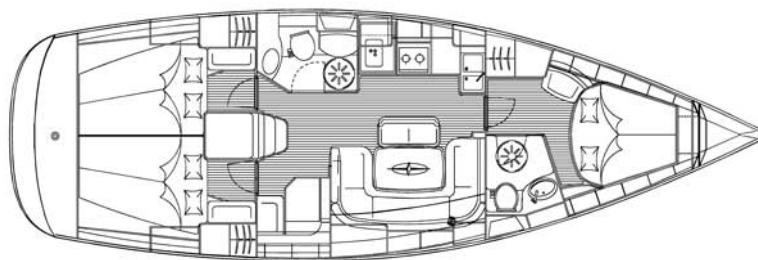

BAVARIA 39 cruiser

(Bavaria Yachts)

| | | |
|--------------|----------|-------|
| Länge | (m) | 12,14 |
| Breite | (m) | 3,97 |
| Tiefgang | (m) | 1,85 |
| Verdrängung | (t) | 8,30 |
| Segelfläche | (qm) | 82,70 |
| Dieselmotor | (kW/PS) | 21/29 |
| Dieseltank | (l) | 210 |
| Wassertank | (l) | 360 |
| Kabinen | (+Salon) | 3 |
| Kojen (max.) | | 6-7 |
| WC | | 2 |

Die Daten und Abbildungen beruhen auf Werftangaben, die sich auf die Standardausführung ab Werft beziehen, angegeben sind die Abmessungen über Alles und die Segelfläche am Wind (Großsegel + Genua). Abweichungen von der hier gezeigten Standardversion sind möglich. Die maximale Kojenbelegung und die spezifische Ausrüstungsliste Ihrer Charteryacht, gemäss den Angaben des jeweiligen Vercharterers, senden wir Ihnen gerne. Alle Angaben, Fotos und Schiffsrisse ohne Gewähr.