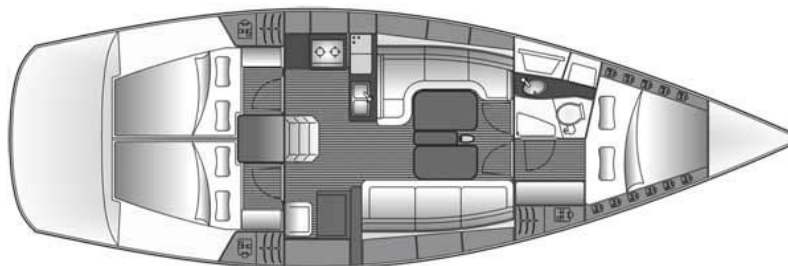

BAVARIA 38 *match*

(Bavaria Yachts)

Länge	(m)	11,39
Breite	(m)	3,70
Tiefgang	(m)	2,15
Verdrängung	(t)	6,40
Segelfläche	(qm)	max.88,50
Dieselmotor	(kW/PS)	21/29
Dieseltank	(l)	150
Wassertank	(l)	210
Kabinen	(+Salon)	3
Kojen (max.)		6-8
WC		1

Die Daten und Abbildungen beruhen auf Werftangaben, die sich auf die Standardausführung ab Werft beziehen, angegeben sind die Abmessungen über Alles und die Segelfläche am Wind (Großsegel + Genua). Abweichungen von der hier gezeigten Standardversion sind möglich. Die maximale Kojenbelegung und die spezifische Ausrüstungsliste Ihrer Charteryacht, gemäss den Angaben des jeweiligen Vercharterers, senden wir Ihnen gerne. Alle Angaben, Fotos und Schiffsrisse ohne Gewähr.