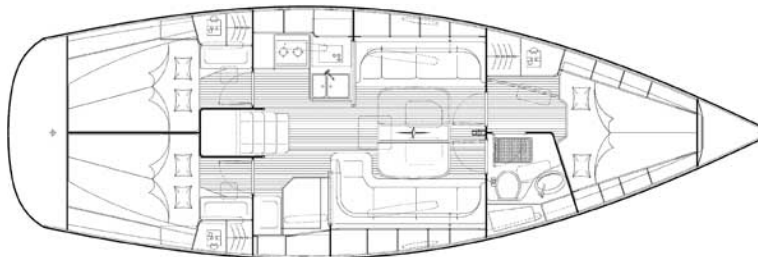

BAVARIA 38 cruiser

(Bavaria Yachts)

Länge	(m)	11,72
Breite	(m)	3,90
Tiefgang	(m)	1,95
Verdrängung	(t)	7,2
Segelfläche	(qm)	69
Dieselmotor	(kW/PS)	1x 20/27
Dieseltank	(l)	150
Wassertank	(l)	210
Kabinen	(+Salon)	3
Kojen (max.)		6-8
WC		1

Die Daten und Abbildungen beruhen auf Werftangaben, die sich auf die Standardausführung ab Werft beziehen, angegeben sind die Abmessungen über Alles und die Segelfläche am Wind (Großsegel + Genua). Abweichungen von der hier gezeigten Standardversion sind möglich. Die maximale Kojenbelegung und die spezifische Ausrüstungsliste Ihrer Charteryacht, gemäss den Angaben des jeweiligen Vercharterers, senden wir Ihnen gerne. Alle Angaben, Fotos und Schiffsrisse ohne Gewähr.