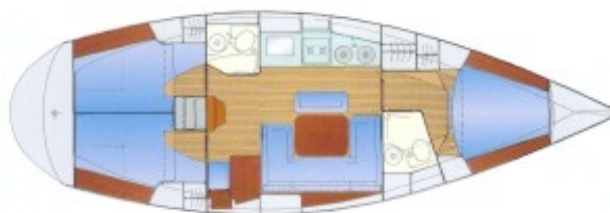

## BAVARIA 38

(Bavaria Yachts)

Länge	(m)	11,85
Breite	(m)	3,85
Tiefgang	(m)	1,85
Verdrängung	(t)	7,2
Segelfläche	(qm)	77
Dieselmotor	(kW/PS)	21/29
Dieseltank	(l)	150
Wassertank	(l)	370
Kabinen	(+Salon)	3
Kojen (max.)		6-7
WC		2

Die Daten und Abbildungen beruhen auf Werftangaben, die sich auf die Standardausführung ab Werft beziehen, angegeben sind die Abmessungen über Alles und die Segelfläche am Wind (Großsegel + Genua). Abweichungen von der hier gezeigten Standardversion sind möglich. Die maximale Kojenbelegung und die spezifische Ausrüstungsliste Ihrer Charteryacht, gemäss den Angaben des jeweiligen Vercharterers, senden wir Ihnen gerne.  
Alle Angaben, Fotos und Schiffsrisse ohne Gewähr.