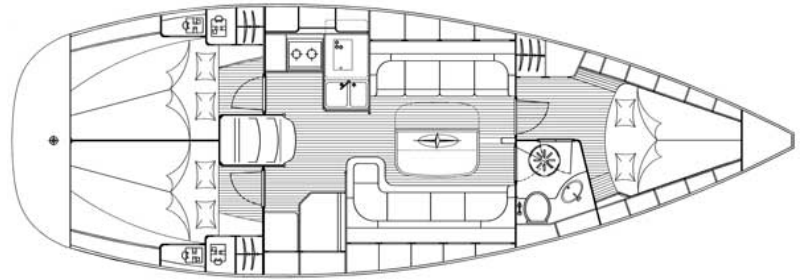

BAVARIA 37 cruiser

(Bavaria Yachts)

Länge	(m)	11,35
Breite	(m)	3,80
Tiefgang	(m)	1,95
Verdrängung	(t)	6,90
Segelfläche	(qm)	67,40
Dieselmotor	(kW/PS)	21/29
Dieseltank	(l)	150
Wassertank	(l)	210
Kabinen	(+Salon)	3
Kojen (max.)		6-8
WC		1

Die Daten und Abbildungen beruhen auf Werftangaben, die sich auf die Standardausführung ab Werft beziehen, angegeben sind die Abmessungen über Alles und die Segelfläche am Wind (Großsegel + Genua). Abweichungen von der hier gezeigten Standardversion sind möglich. Die maximale Kojenbelegung und die spezifische Ausrüstungsliste Ihrer Charteryacht, gemäß den Angaben des jeweiligen Vercharterers, senden wir Ihnen gerne.
Alle Angaben, Fotos und Schiffsrisse ohne Gewähr.