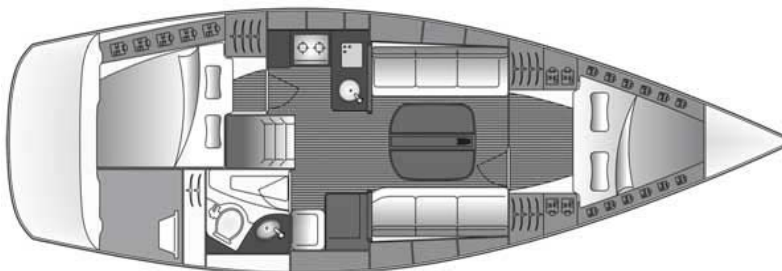

BAVARIA 35 *match*

(Bavaria Yachts)

Länge	(m)	10,79
Breite	(m)	3,27
Tiefgang	(m)	2,00
Verdrängung	(t)	5,90
Segelfläche	(qm)	max.79,00
Dieselmotor	(kW/PS)	13/18
Dieseltank	(l)	90
Wassertank	(l)	150
Kabinen	(+Salon)	2
Kojen (max.)		4-6
WC		1

Die Daten und Abbildungen beruhen auf Werftangaben, die sich auf die Standardausführung ab Werft beziehen, angegeben sind die Abmessungen über Alles und die Segelfläche am Wind (Großsegel + Genua). Abweichungen von der hier gezeigten Standardversion sind möglich. Die maximale Kojenbelegung und die spezifische Ausrüstungsliste Ihrer Charteryacht, gemäss den Angaben des jeweiligen Vercharterers, senden wir Ihnen gerne. Alle Angaben, Fotos und Schiffsrisse ohne Gewähr.