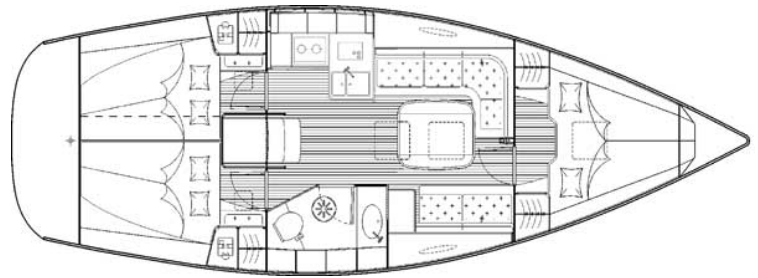

BAVARIA 35 cruiser

(Bavaria Yachts)

Länge	(m)	10,76
Breite	(m)	3,60
Tiefgang	(m)	1,92
Verdrängung	(t)	5,8
Segelfläche	(qm)	62
Dieselmotor	(kW/PS)	13/18
Dieseltank	(l)	150
Wassertank	(l)	210
Kabinen	(+Salon)	2-3
Kojen (max.)		4-6
WC		1

Die Daten und Abbildungen beruhen auf Werftangaben, die sich auf die Standardausführung ab Werft beziehen, angegeben sind die Abmessungen über Alles und die Segelfläche am Wind (Großsegel + Genua). Abweichungen von der hier gezeigten Standardversion sind möglich. Die maximale Kojenbelegung und die spezifische Ausrüstungsliste Ihrer Charteryacht, gemäss den Angaben des jeweiligen Vercharterers, senden wir Ihnen gerne.
Alle Angaben, Fotos und Schiffsrisse ohne Gewähr.