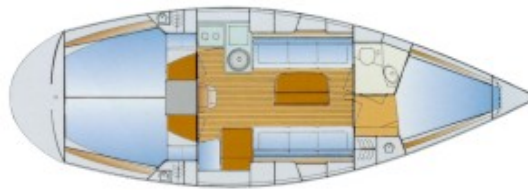

BAVARIA 34

(Bavaria Yachts)

Länge	(m)	10,80
Breite	(m)	3,48
Tiefgang	(m)	1,85
Verdrängung	(t)	4,5
Segelfläche	(qm)	51,1
Dieselmotor	(kW/PS)	14/19
Dieseltank	(l)	150
Wassertank	(l)	180
Kabinen	(+Salon)	2-3
Kojen (max.)		4-7
WC		1

Die Daten und Abbildungen beruhen auf Werftangaben, die sich auf die Standardausführung ab Werft beziehen, angegeben sind die Abmessungen über Alles und die Segelfläche am Wind (Großsegel + Genua). Abweichungen von der hier gezeigten Standardversion sind möglich. Die maximale Kojenbelegung und die spezifische Ausrüstungsliste Ihrer Charteryacht, gemäss den Angaben des jeweiligen Vercharterers, senden wir Ihnen gerne.
Alle Angaben, Fotos und Schiffsrisse ohne Gewähr.