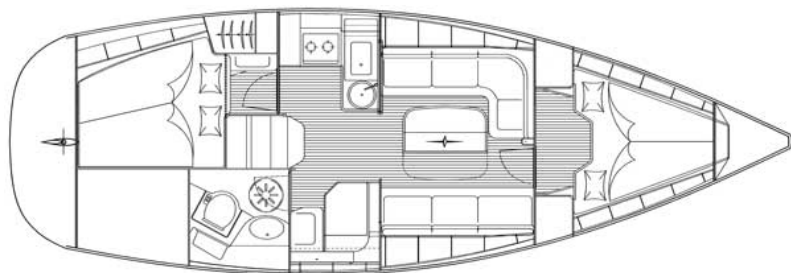

BAVARIA 33 cruiser

(Bavaria Yachts)

Länge	(m)	10,65
Breite	(m)	3,48
Tiefgang	(m)	1,85
Verdrängung	(t)	5,40
Segelfläche	(qm)	57,30
Dieselmotor	(kW/PS)	13/18
Dieseltank	(l)	150
Wassertank	(l)	210
Kabinen	(+Salon)	2
Kojen (max.)		4-6
WC		1

Die Daten und Abbildungen beruhen auf Werftangaben, die sich auf die Standardausführung ab Werft beziehen, angegeben sind die Abmessungen über Alles und die Segelfläche am Wind (Großsegel + Genua). Abweichungen von der hier gezeigten Standardversion sind möglich. Die maximale Kojenbelegung und die spezifische Ausrüstungsliste Ihrer Charteryacht, gemäss den Angaben des jeweiligen Vercharterers, senden wir Ihnen gerne.
Alle Angaben, Fotos und Schiffsrisse ohne Gewähr.