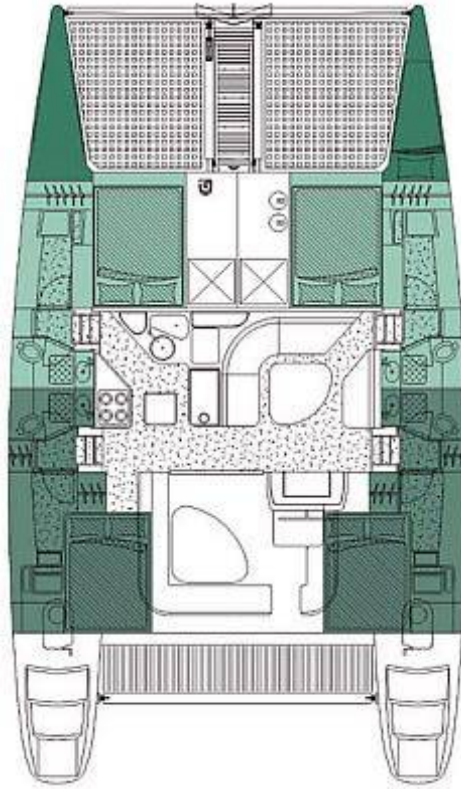

VOYAGE 440

Länge	(m)	13,30
Breite	(m)	7,60
Tiefgang	(m)	1,10
Verdrängung	(t)	9,5
Segelfläche	(qm)	100
Dieselmotor	(kW/PS)	2x 22/27
Dieseltank	(l)	400
Wassertank	(l)	400
Kabinen (+Salon)		4
Kojen (max.)		8
WC		4

Die Daten und Abbildungen beruhen auf Werftangaben, die sich auf die Standardausführung ab Werft beziehen, angegeben sind die Abmessungen über Alles und die Segelfläche am Wind (Großsegel + Genua). Abweichungen von der hier gezeigten Standardversion sind möglich. Die maximale Kojenbelegung und die spezifische Ausrüstungsliste Ihres Charterkatamaranes, gemäss den Angaben des Vercharterers, senden wir Ihnen gerne.
Alle Angaben, Fotos und Schiffsrisse ohne Gewähr.