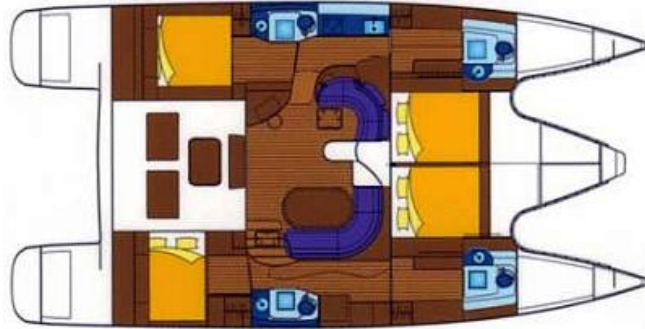

## PRIVILEGE 495 (ALLIAURA MARINE)

Länge	(m)	14,95
Breite	(m)	7,33
Tiefgang	(m)	1,35
Verdrängung	(t)	11,3
Segelfläche	(qm)	132
Dieselmotor	(kW/PS)	2x 41/55
Dieseltank	(l)	600
Wassertank	(l)	580
Kabinen (+Salon)		4
Kojen (max.)		8-10
WC		4

Die Daten und Abbildungen beruhen auf Werftangaben, die sich auf die Standardausführung ab Werft beziehen, angegeben sind die Abmessungen über Alles und die Segelfläche am Wind (Großsegel + Genua). Abweichungen von der hier gezeigten Standardversion sind möglich. Die maximale Kojenbelegung und die spezifische Ausrüstungsliste Ihres Charterkatamaranes, gemäss den Angaben des Vercharterers, senden wir Ihnen gerne.  
Alle Angaben, Fotos und Schiffsrisse ohne Gewähr.