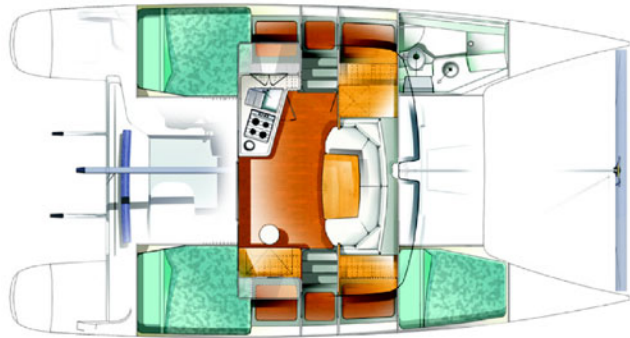

MAHÉ 36

(Fountaine Pajot)

Länge	(m)	11,00
Breite	(m)	5,90
Tiefgang	(m)	1,10
Verdrängung	(t)	5,0
Segelfläche	(qm)	77
Dieselmotor	(kW/PS)	2x 15/20
Dieseltank	(l)	210
Wassertank	(l)	240
Kabinen	(+Salon)	3
Kojen (max.)		6
WC		1

Die Daten und Abbildungen beruhen auf Werftangaben, die sich auf die Standardausführung ab Werft beziehen, angegeben sind die Abmessungen über Alles und die Segelfläche am Wind (Großsegel + Genua). Abweichungen von der hier gezeigten Standardversion sind möglich. Die maximale Kojenbelegung und die spezifische Ausrüstungsliste Ihres Charterkatamaranes, gemäss den Angaben des Vercharterers, senden wir Ihnen gerne.
Alle Angaben, Fotos und Schiffsrisse ohne Gewähr.