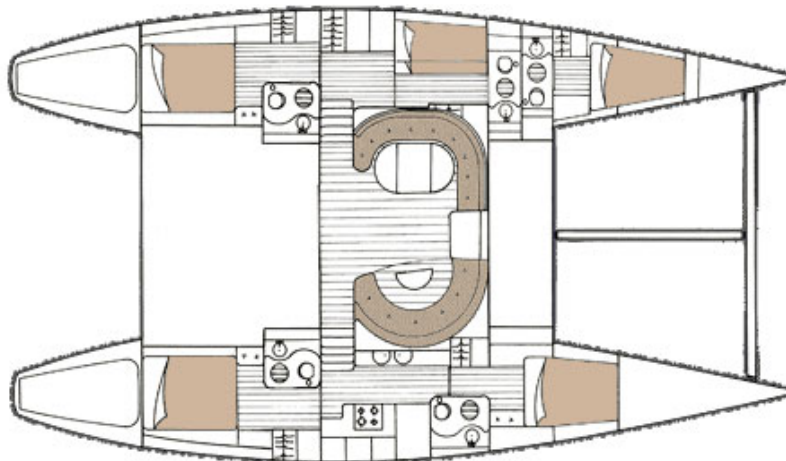

LAGOON 57

(JTA - Lagoon)

Länge	(m)	16,90
Breite	(m)	9,20
Tiefgang	(m)	1,40
Verdrängung	(t)	13,0
Segelfläche	(qm)	145
Dieselmotor	(kW/PS)	2x 35/48
Dieseltank	(l)	960
Wassertank	(l)	960
Kabinen	(+Salon)	5
Kojen (max.)		10
WC		5

Die Daten und Abbildungen beruhen auf Werftangaben, die sich auf die Standardausführung ab Werft beziehen, angegeben sind die Abmessungen über Alles und die Segelfläche am Wind (Großsegel + Genua). Abweichungen von der hier gezeigten Standardversion sind möglich. Die maximale Kojenbelegung und die spezifische Ausrüstungsliste Ihres Charterkatamaranes, gemäss den Angaben des Vercharterers, senden wir Ihnen gerne.
Alle Angaben, Fotos und Schiffsrisse ohne Gewähr.