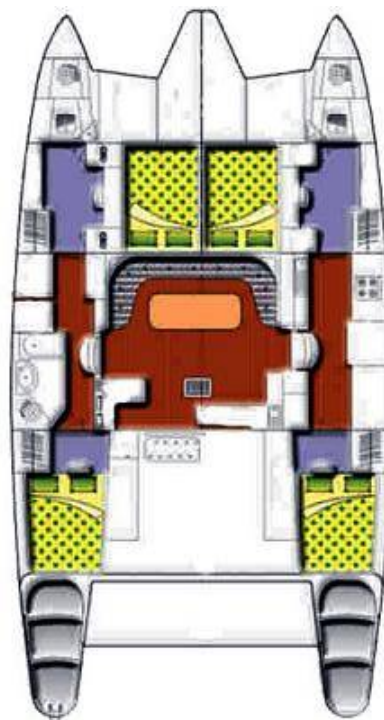

## DEAN 440

Länge	(m)	13,30
Breite	(m)	7,20
Tiefgang	(m)	1,10
Verdrängung	(t)	10,5
Segelfläche	(qm)	130
Dieselmotor	(kW/PS)	2x 32/43
Dieseltank	(l)	600
Wassertank	(l)	730
Kabinen	(+Salon)	4
Kojen (max.)		8-10
WC		3-4

Die Daten und Abbildungen beruhen auf Werftangaben, die sich auf die Standardausführung ab Werft beziehen, angegeben sind die Abmessungen über Alles und die Segelfläche am Wind (Großsegel + Genua). Abweichungen von der hier gezeigten Standardversion sind möglich. Die maximale Kojenbelegung und die spezifische Ausrüstungsliste Ihres Charterkatamaranes, gemäss den Angaben des Vercharterers, senden wir Ihnen gerne.  
Alle Angaben, Fotos und Schiffsrisse ohne Gewähr.