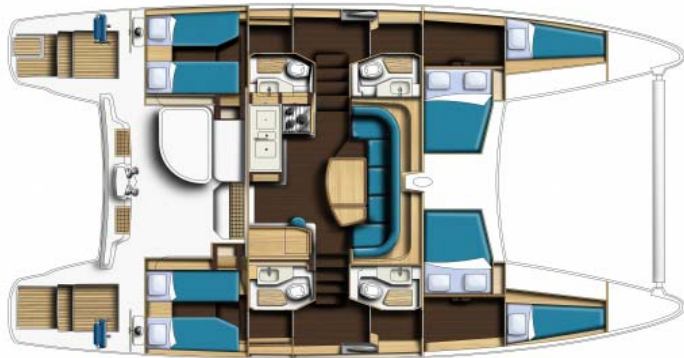

CATANA 47

(Catana Catamarans)

Länge	(m)	14,02
Breite	(m)	7,6
Tiefgang	(m)	0,75-2,8
Verdrängung	(t)	10,9
Segelfläche	(qm)	141
Dieselmotor	(kW/PS)	2x 29/40
Dieseltank	(l)	600
Wassertank	(l)	670
Kabinen (+Salon)		4(+2)
Kojen (max.)		8-10
WC		4

Die Daten und Abbildungen beruhen auf Werftangaben, die sich auf die Standardausführung ab Werft beziehen, angegeben sind die Abmessungen über Alles und die Segelfläche am Wind (Großsegel + Genua). Abweichungen von der hier gezeigten Standardversion sind möglich. Die maximale Kojenbelegung und die spezifische Ausrüstungsliste Ihres Charterkatamaranes, gemäss den Angaben des Vercharterers, senden wir Ihnen gerne. Alle Angaben, Fotos und Schiffsrisse ohne Gewähr.