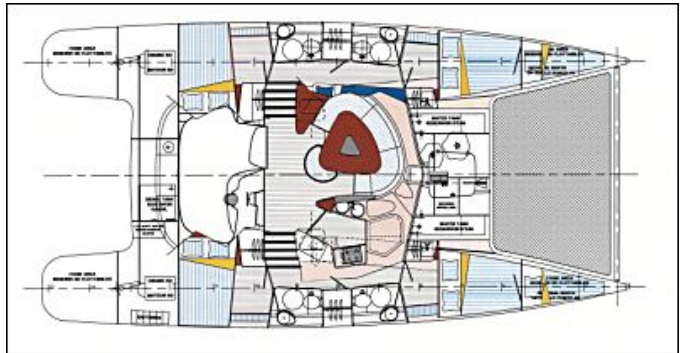

BAHIA 46

(Fountaine Pajot)

Länge	(m)	14,00
Breite	(m)	7,40
Tiefgang	(m)	1,30
Verdrängung	(t)	9,7
Segelfläche	(qm)	123
Dieselmotor	(kW/PS)	2x 30/40
Dieseltank	(l)	400
Wassertank	(l)	860
Kabinen (+Salon)		6
Kojen (max.)		12
WC		4

Die Daten und Abbildungen beruhen auf Werftangaben, die sich auf die Standardausführung ab Werft beziehen, angegeben sind die Abmessungen über Alles und die Segelfläche am Wind (Großsegel + Genua). Abweichungen von der hier gezeigten Standardversion sind möglich. Die maximale Kojenbelegung und die spezifische Ausrüstungsliste Ihres Charterkatamaranes, gemäss den Angaben des Vercharterers, senden wir Ihnen gerne.
Alle Angaben, Fotos und Schiffsrisse ohne Gewähr.